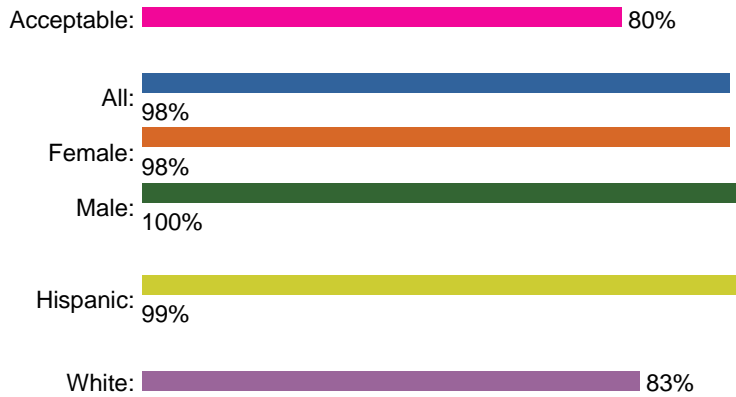

Educator Certification Online System

Texas AandM International University (240502)

Test Pass Rates for the Completion Year 2014

<u>Period</u>	<u>All</u>	<u>Female</u>	<u>Male</u>	<u>African American</u>	<u>Hispanic</u>	<u>Other</u>	<u>White</u>
9/1/2013-8/31/2014	<u>98%(104)</u>	<u>98%(78)</u>	<u>100%(26)</u>		<u>99%(100)</u>		<u>83%(4)</u>